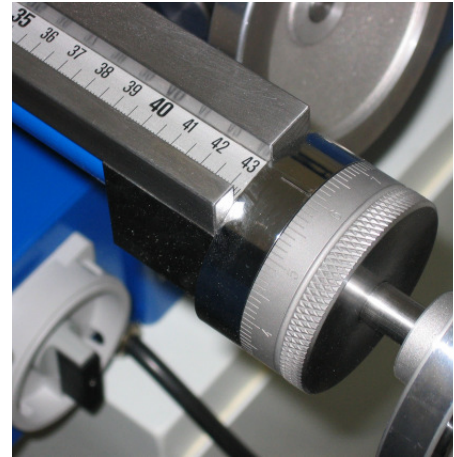

Standmodell mit Digitalanzeige

Tischmodell

Präzisionskreissäge PKN 200

Präzisionskreissäge mit verlängertem Tisch